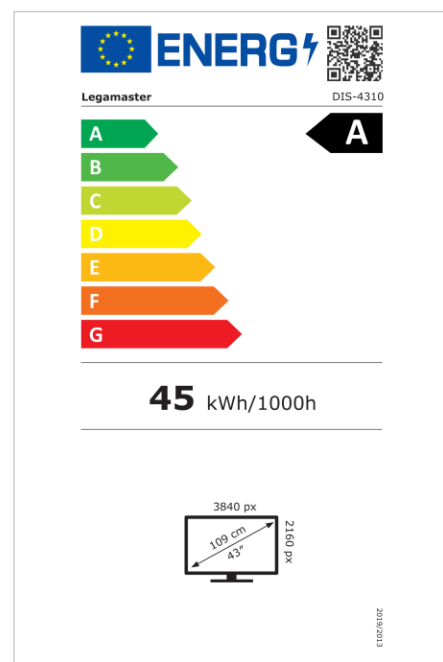

- La gamme d'écrans professionnels Legamaster DISCOVER offre une solution économique pour améliorer les présentations dans les entreprises et les écoles
- Disponibles de 43 à 98 pouces, les écrans DISCOVER sont spécialement conçus pour les salles de réunion ou les salles de classe de taille moyenne à grande
- Les écrans embarquent un navigateur web, un lecteur multimédia et un lecteur de documents Office qui offrent des fonctionnalités de base sans qu'aucun appareil connecté ne soit nécessaire
- Une application de diffusion de contenus est préinstallée sur l'appareil. Elle fournit une fonctionnalité d'affichage de base utilisable facilement. L'application vous permet également d'utiliser une solution de service externe pour gérer l'évolution du contenu affiché
- Un outils de pose intégré permet de gérer l'installation d'une solution de mur d'images jusqu'à 3x3 écrans, sans avoir à acheter de matériel supplémentaire
- La connexion des écrans professionnels DISCOVER à une source externe, l'utilisation d'un AirServer Connect pour des options complètes de casting et de mise en miroir ou l'utilisation des écrans avec une caméra de vidéoconférence et un ordinateur OPS offriront aux utilisateurs une solution de présentation professionnelle complète
- Certifié 1% pour la planète : vous choisissez un écran très économe en énergie et durable et contribuez à des projets de développement durable et de protection de l'environnement dans le monde entier